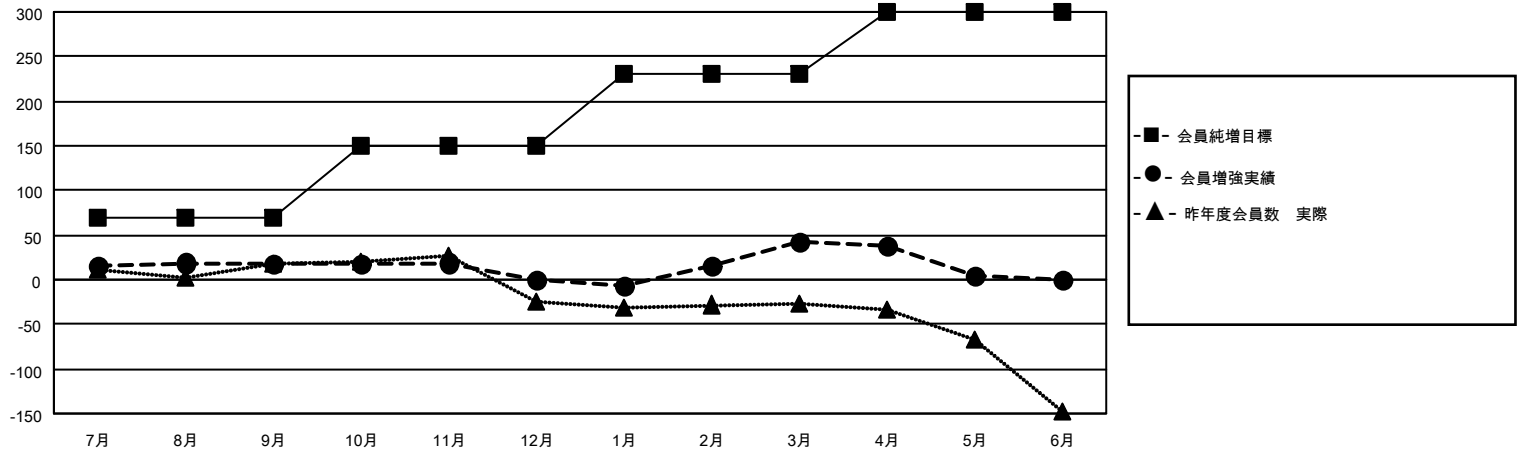

会員目標及び実績累計

解散クラブ: 1

59 CLUBS OF 110 一名以上の新会
員を登録

男女別

男性	2,113 (77.46%)
女性	615 (22.54%)
NON BINARY	0 (0.00%)
PREFER NOT TO ANSWER	0 (0.00%)

退会者

物故会員	35
クラブ解散	0
その他	146
合計	181

[会員累計データを見るには、ここをクリック](#)

世帯主/家族会員合計	618
国際会費半額の家族会員	338