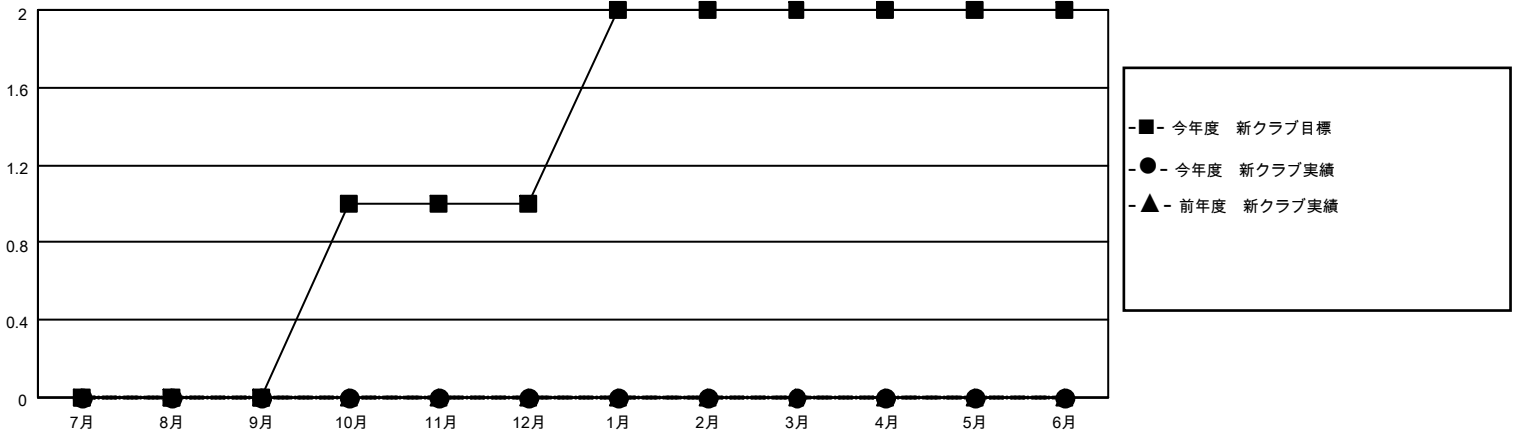

MONTHLY MEMBERSHIP PROGRESS REPORT

地域 JAPAN

District 333 C

Results as of: 5/31/2023

クラブ			
結果：2022-2023			
四半期	新クラブ目標	新クラブ	解散クラブ
7月/8月/9月	0	0	1
10月/11月/12月	1	0	0
1月/2月/3月	1	0	0
4月/5月/6月	0	0	0

名			
結果：2022-2023			
四半期	会員純増目標	会員増強実績	退会者(転籍を含む)実際
7月/8月/9月	70	71	48
10月/11月/12月	80	32	48
1月/2月/3月	80	77	34
4月/5月/6月	70	21	51

新クラブ目標及び実績累計